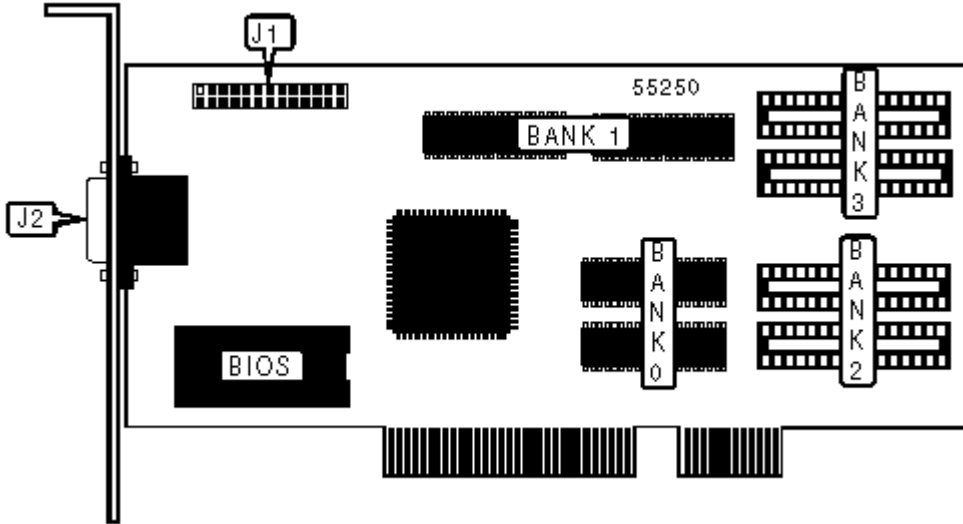

# J-MARK COMPUTER CORPORATION

J-2325B

<b>Card Type</b>	Video card
<b>Video Chip Set</b>	S3 ViRGE
<b>Maximum Video Memory</b>	4MB DRAM
<b>Video Types Supported</b>	Monochrome, CGA, EGA, VGA, XVGA
<b>Highest Resolution Supported</b>	1600 x 1200
<b>Data Bus</b>	32-bit PCI

## CONNECTIONS

Function	Label	Function	Label
Feature connector (VGA)	J1	VGA connector	J2

## DRAM CONFIGURATION

Size	Bank 0	Bank 1	Bank 2	Bank 3
2MB	(2) 256KB x 16	(2) 256KB x 16	None	None
4MB	(2) 256KB x 16	(2) 256KB x 16	(2) 256KB x 16	(2) 256KB x 16