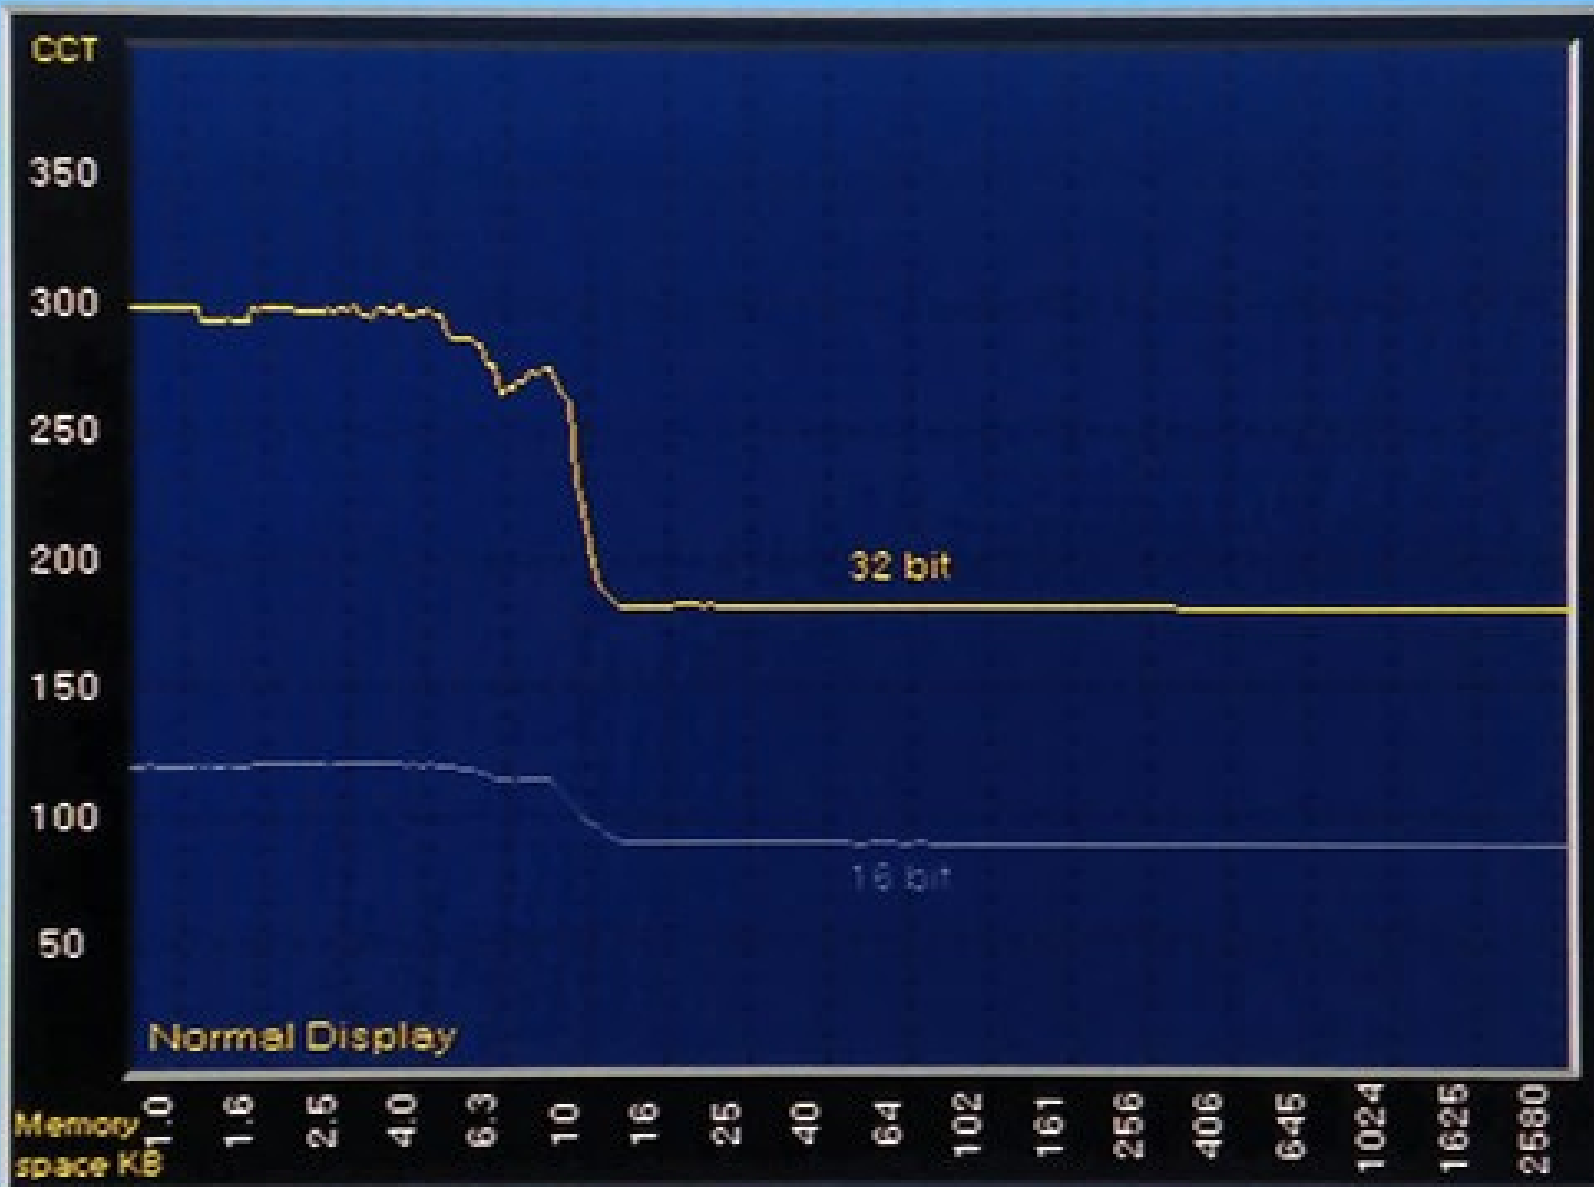

# Celem Cache Test

H Help  
 Z Zoom  
 N Normal  
 ESC Quit CCT

KB	CCT	%
2	297	100
4	296	100
8	275	93
16	181	61
32	181	61
64	181	61
128	181	61
256	181	61
512	181	61
1024	180	61
1536	180	61
2048	180	61

CPU Type  
 386DX

CLOCK rate  
 40.0 MHz

Math Processor  
 None

32/16 ratio  
 2.0

BUS Width  
 32 bit